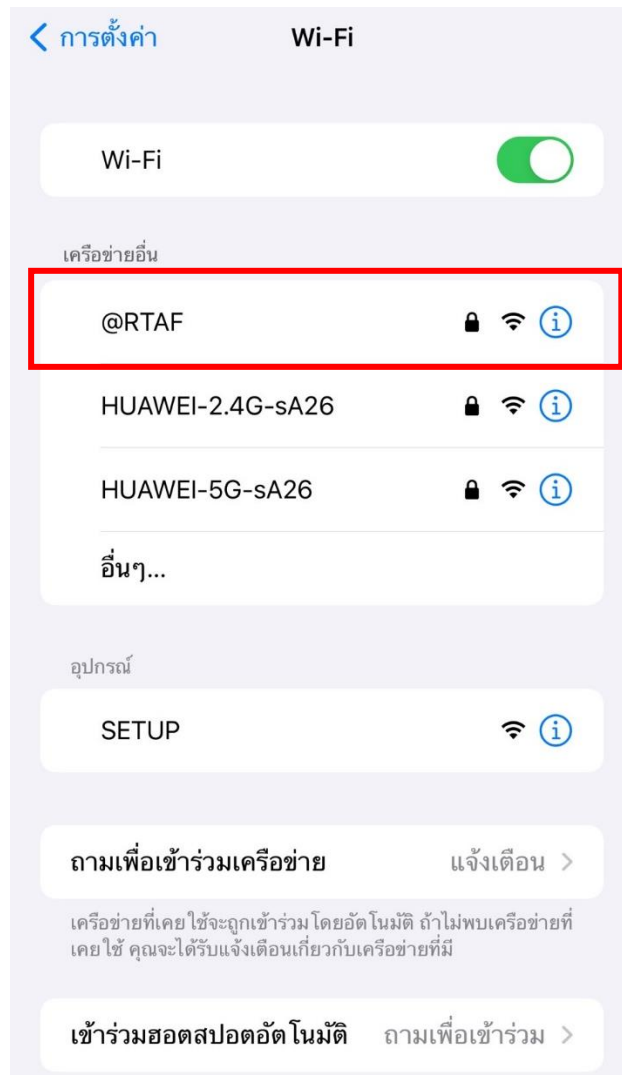

คู่มือการใช้งาน wifi @rtaf (มือถือ ระบบ IOS)

1. เลือกเครือข่าย @rtaf

2. กรอก User, Password เมล์ ทอ. (ไม่ต้องใส่ @rtaf.mi.th)

ป้อนรหัสผ่านของ "@RTAF"

ยกเลิก ป้อนรหัสผ่าน เข้าร่วม

ชื่อผู้ใช้ RATF Mail

รหัสผ่าน *****

3. กดเข้าร่วม

ป้อนรหัสผ่านของ "@RTAF"

ยกเลิก ป้อนรหัสผ่าน **เข้าร่วม**

ชื่อผู้ใช้ RATF Mail

รหัสผ่าน *****